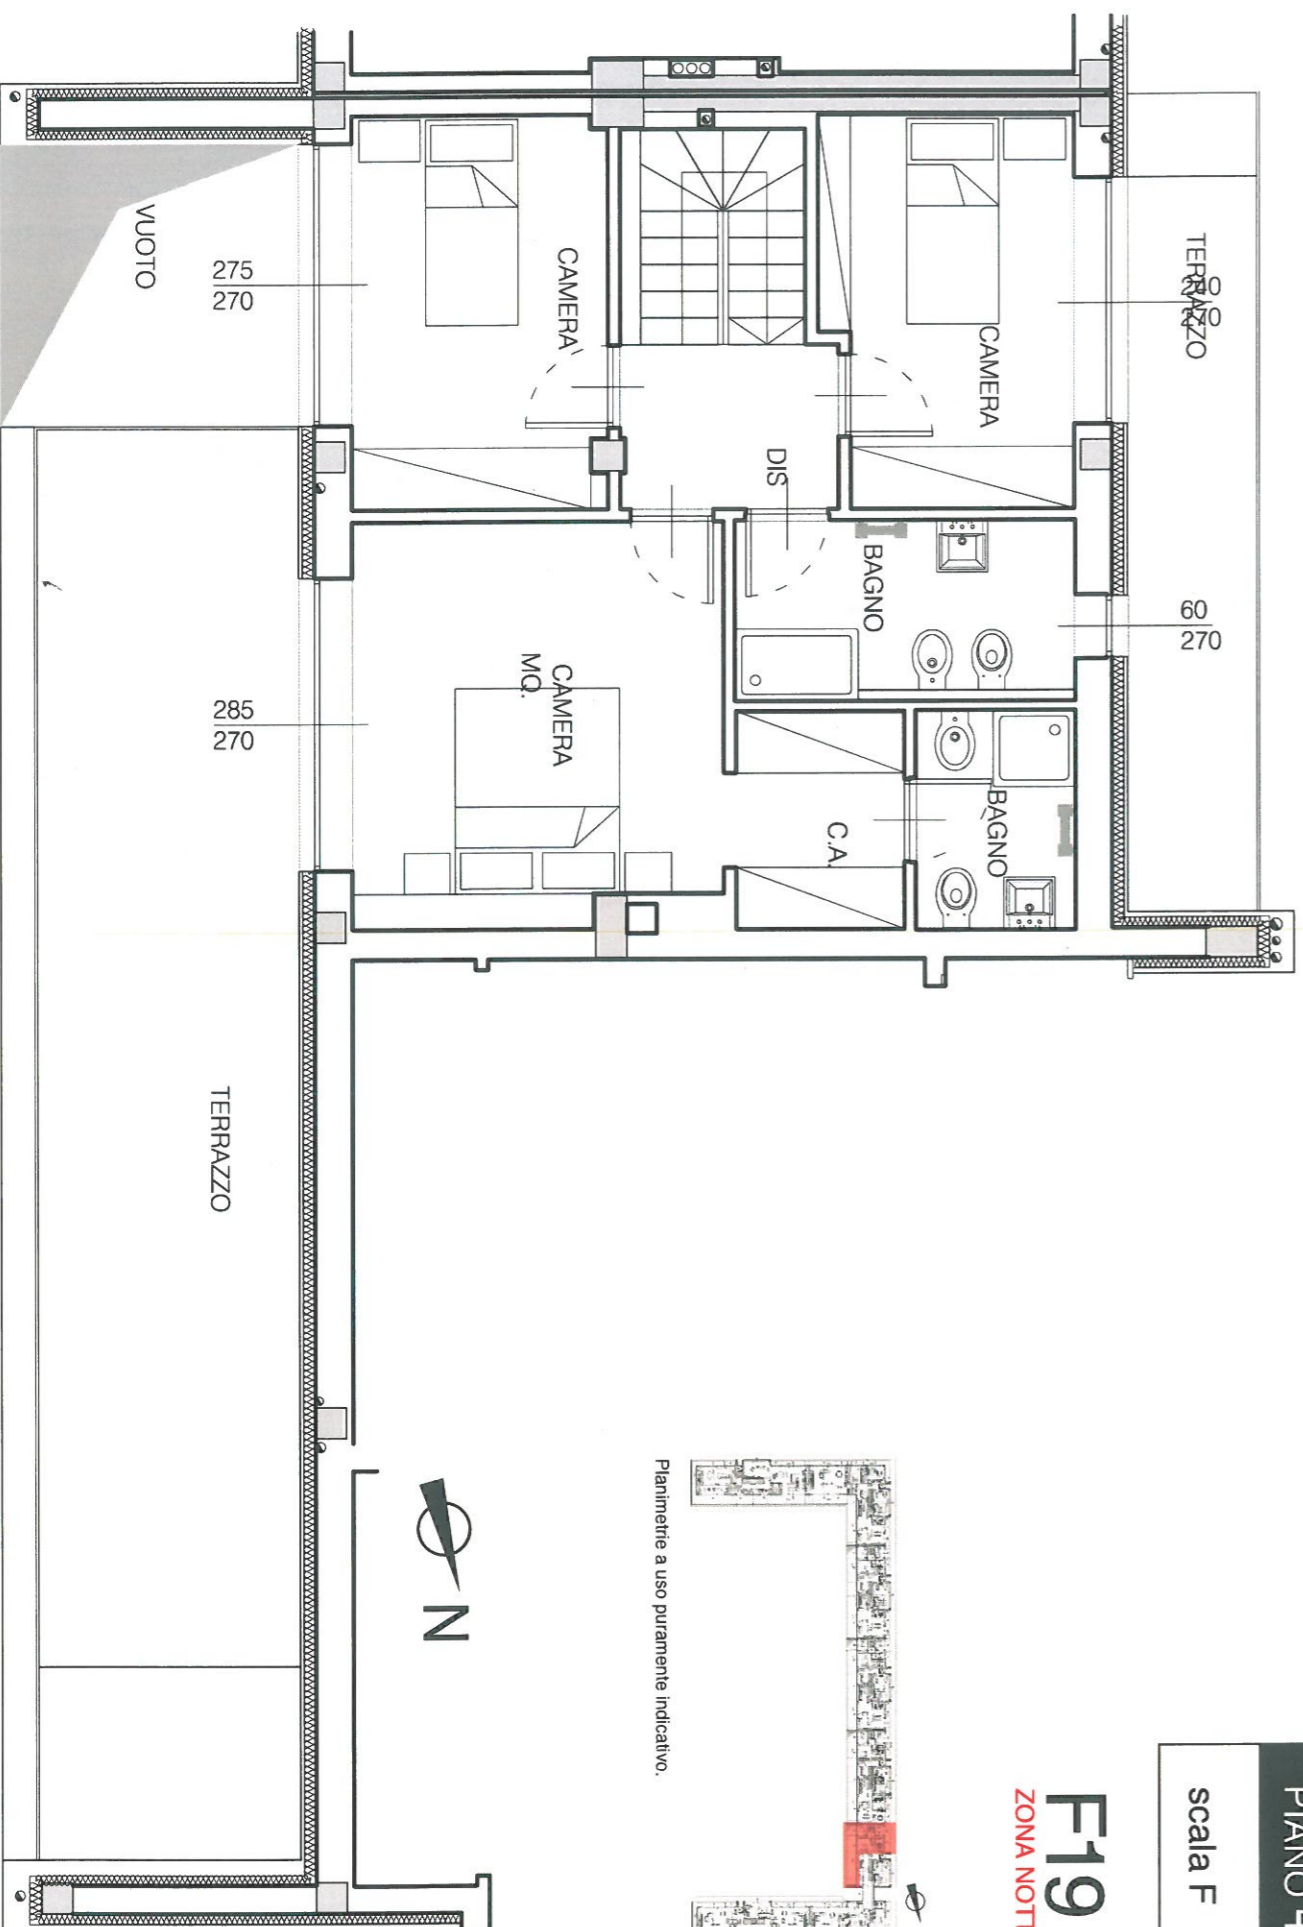

PIANO 4+5

scala F

F19
ZONA GIORNO

Planimetrie a uso puramente indicativo.

PIANO 4+5

scala F

F19
ZONA NOTTE

Planimetrie a uso puramente indicativo.