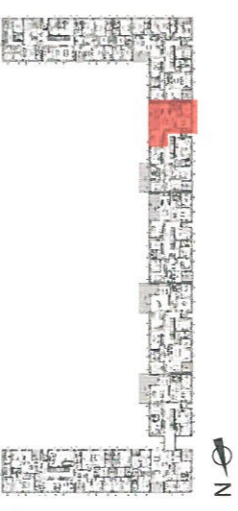

PIANO 4+5

scala C

C12
ZONA GIORNO

Planimetrie a uso puramente indicativo.

PIANO 4+5

scala C

C12
ZONA NOTTE

Planimetrie a uso puramente indicativo.