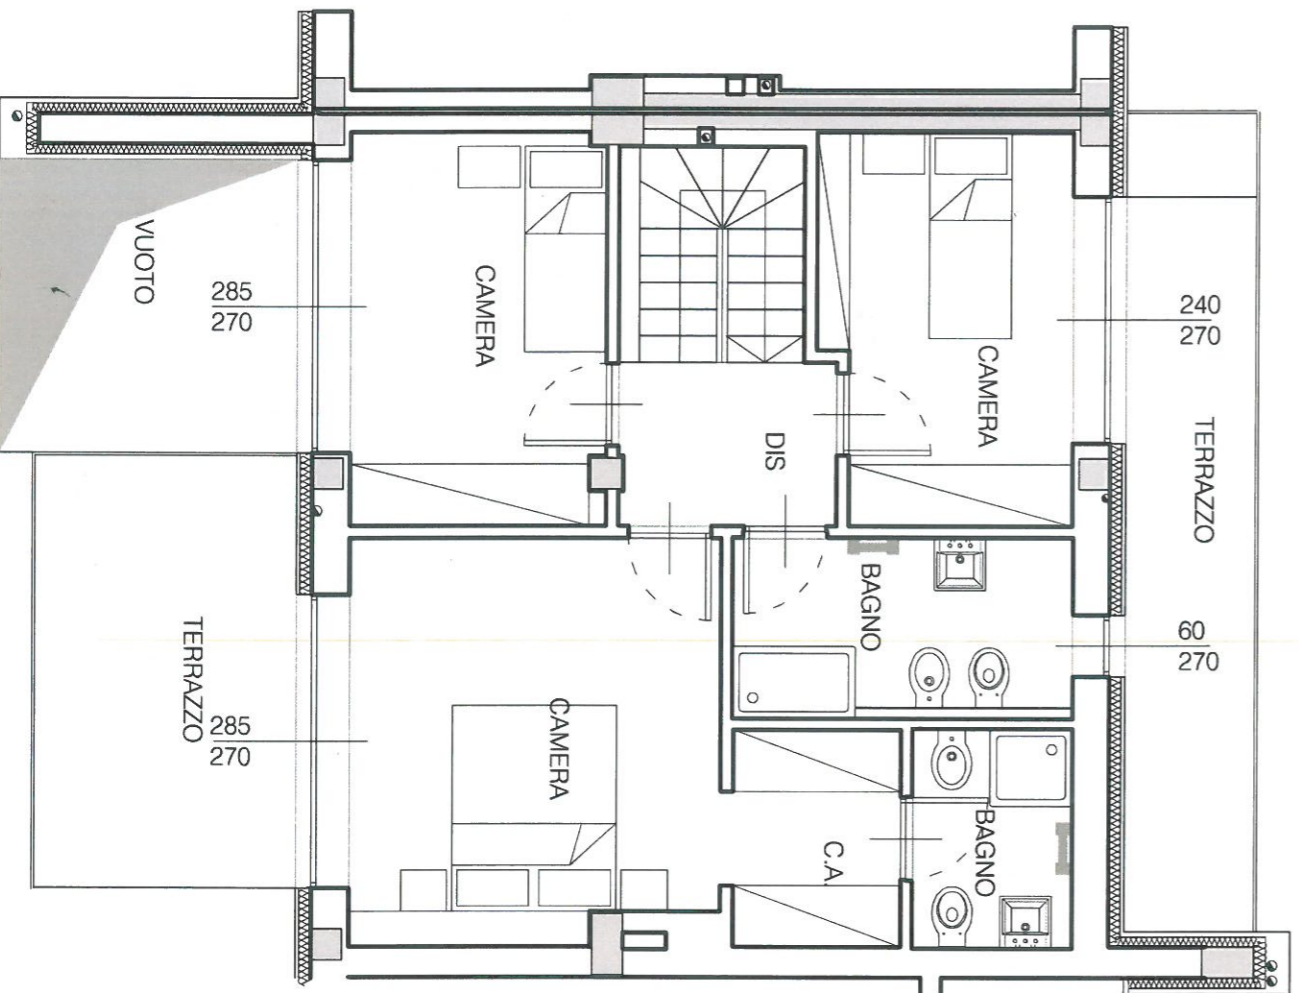

PIANO 4+5

scala C

C12
ZONA GIORNO

Planimetrie a uso puramente indicativo.

PIANO 4+5

scala C

C12
ZONA NOTTE

Planimetrie a uso puramente indicativo.