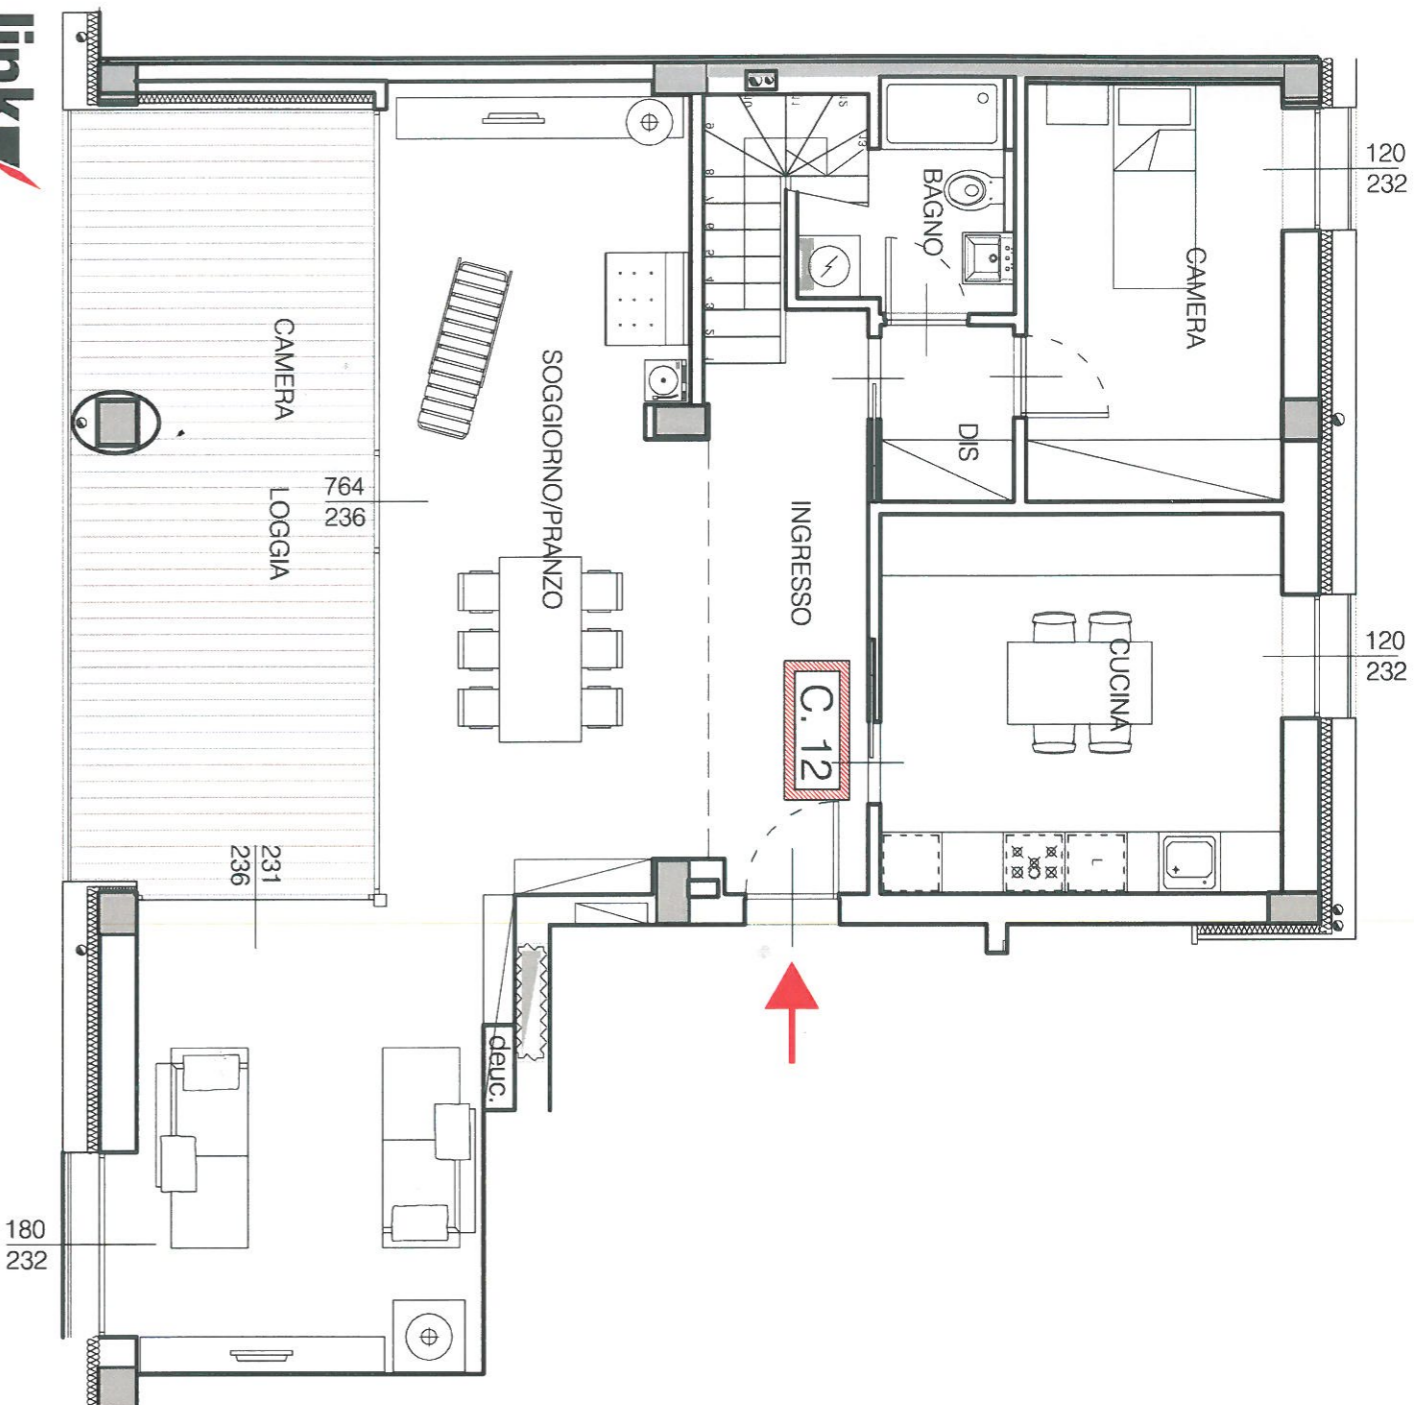

PIANO 4+5

scala C

C12
ZONA GIORNO

Planimetrie a uso puramente indicativo.

PIANO 4+5

scala C

C12
ZONA NOTTE

Planimetrie a uso puramente indicativo.